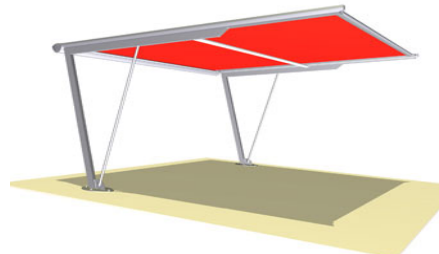

## KÜLSŐ TÉLIKERT ÁRNYÉKOLÓ

Főoldal

Külső árnyékolók

Zsalúzia

Külső textil árnyékoló

Külső télikert árnyékoló

Redőny

Szúnyogháló

**Kizárólag motoros üzemeltetéssel rendelhető.**

**Belső felépítés**

**KÜLÖNBÖZŐ TELEPÍTÉSI LEHETŐSÉGEK:**

**PERGOLINE**

**FREELINE**

**XLIGHT**

**XLIGHT**