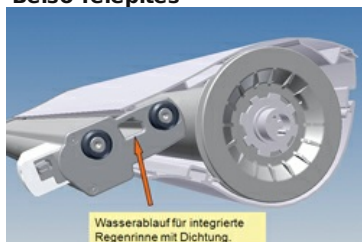

Maximális méretek:

Solo szerkezet: 4000mm × 4000mm

Kuplungolva: 8000mm ×

Tok nagysága: 235mm × 154mm

A szerkezet bármilyen RAL színben rendelhető.

Ponyva: SOLTIS 88, 92, Sattler-Acrl

Kizárólag motoros üzemeltetéssel rendelhető.

Belső felépítés