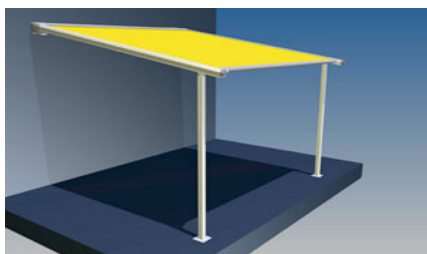

KÜLÖNBÖZŐ TELEPÍTÉSI LEHETŐSÉGEK:

PERGOLINE