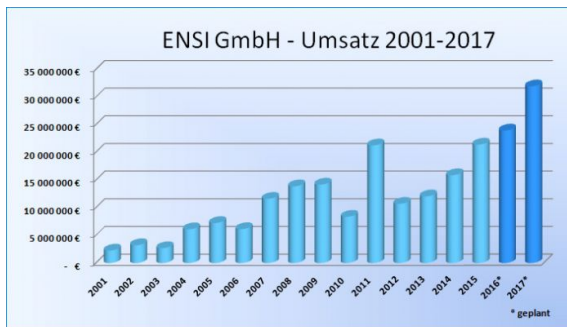

Zukunftsbild, Zielsetzungen

Eine der wichtigsten Aufgaben war in den vergangenen Jahren und wird auch in den kommenden Jahren die zuverlässige, sowohl fachlich als auch finanziell vorbereitete Dienstleistung von Ausführungen auf dem Gebiet des Maschinenbaus sein.

Dazu suche ich, suchen wir permanent die Partner, die auf dem technischen und finanziellen Gebiet mein Unternehmen inspirieren können, und wir auf Basis der gegenseitigen Vorteile „den nächsten Schritt machen können“.

Das unsere Ziel ist, dass die ENSI Kft. sowohl hinsichtlich der Qualität der Dienstleistung als auch auf anderen Gebieten die marktführende Position übernimmt!

ENSI Kft.
Executive Director - inhaber

ENSI Gebäudetechnische, Technologische und Energetische Ausführungs GmbH - Gebäudetechnische Installation über 2.000 m2

Dienstleistungen	Unsere Spezialitäten	Unsere Zielländer	Kontakte
• Umfrage nach Bedürfnissen • gebäudetechnische Planung • Betriebs- und Energieberatung • komplette Ausführung von gebäudetechnischen Systemen • Installation von industriellen Herstellertechnologien • komplette Ausführung von energetischen und betrieblichen Projekten • Einkauf von gebäudetechnischen Anlagen • gebäudetechnische Kontrolle • Besorgung von gebäudetechnischen Genehmigungen • Service und Wartung	• Investitionen in Energie • Industrieanlagen • Bürohäuser und Bürogebäude • Gewerbeanlagen • Gebäudetechnische Installation von anderen speziellen Gebäuden, wie zB. Botschaften, Großküchen, Filmstudios, Musikzentralen usw. Unsere Auftraggeber - Geschäftspartner • Generalunternehmer • Immobilienentwickler • Auftraggeber der Industrie	• Ungarn • Russland • Polen • Deutschland Unsere Werte und Ziele • Qualität • Zuverlässigkeit • Wirksamkeit • menschliche Kontakte • Teamarbeit mit menschlichen und Ingenieurasperkten Engagement in der Ziellinie.	Firmensitz: ENSI Kft. Groupama Aréna (Fradí-stadion) Budapest, Úllői út 129., I. emelet H - 1091 Telefonnummer: +36 1 248-2199 Faxnummer : +36 1 248-2190 Direkt e-mail : Klicken Sie hier!

Ensi Kft. - Qualitätssicherungssysteme: MSZ EN ISO 9001:2008/2015. November; MSZ EN ISO 14001:2004/2017. November

Innovative Lösungen: Ausführung von Systemen zu Reinraumtechnik, Ausführung von umweltfreundlichen und energiesparenden Systemen
Alles, rund um die Gebäudetechnik: Kühlung, Heizung, Lüftungstechnik, Raumklima, Druckluft, Wasserversorgung, Gas, Feuerwasser, Regenwassersysteme, Brandschutz, Sprinklersysteme, Isolierung, BMS