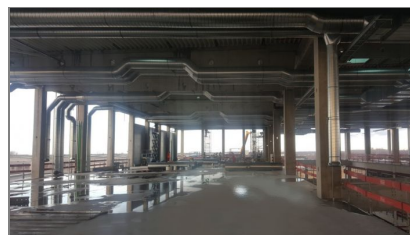

Ipari technológiák installációja és épületgépészeti kivitelezés 2.000 m² felett

Küldetésünk: Prémium munka, értékeket teremtve, nemzedékek számára.

Kulcsrakész rendszerek okos megoldásokkal!

- hűtés, fűtés, légtechnika, klimatizálás,
- épületfelügyelet,
- víz-csatorna,
- gáz, tűzivíz,
- esőztető (sprinkler) rendszer,
- gépészeti hőszigetelés,
- ipari- és egyéb technológiákat kiszolgáló gépészeti rendszerek.